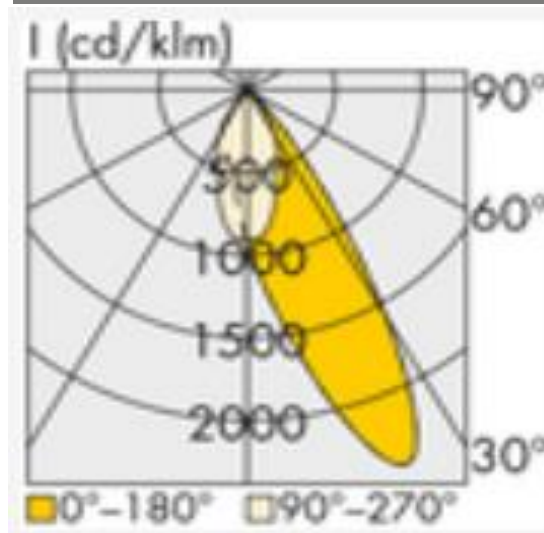

#### Technische Daten:

Lampenlichtstrom	14475 lm
Leuchtenlichtstrom	14040 lm
Systemeffizienz	160 lm/W
Systemleistung	88 W
Farbwiedergabeindex	>=80 Ra
Farbtemperatur	4000 K
Farbtoleranz	3
Lebensdauer	>50.000h (L80/B10)
UGR	23,2
Spannung	230V / 50Hz
Umgebungstemperatur	-20 ... +50 °C

#### Dimensionen:

Länge-L	1500 mm
Breite-B	70 mm
Höhe-H	57 mm
Gewicht	2.5 kg

Diese Leuchte enthält eine Lichtquelle der Energieeffizienzklasse C

Letzte Änderung: Mittwoch, 25. Oktober 2023, technische Änderungen und Irrtümer vorbehalten